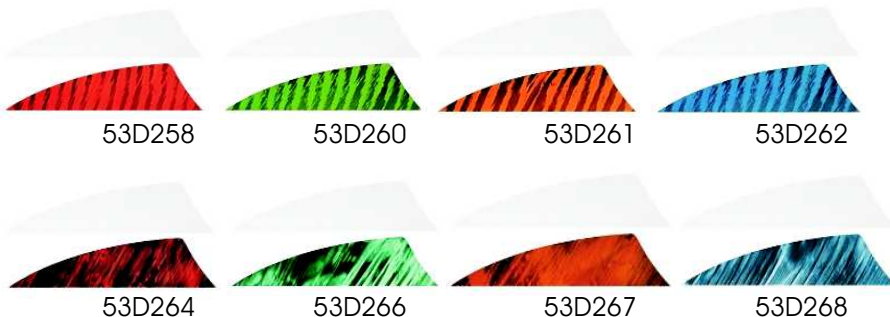

## RAYZR NATURFEDERN

Gateway hat eine neues Modell an Naturfedern entwickelt und dabei die Höhe des Profils reduziert und die Länge der Feder auf 2" gekürzt und somit eine neue Art von Naturfedern mit modernem Konzept aus der Taufe gehoben.

Die neuen Rayzr Naturfedern sind in Packungen zu 50 Stück erhältlich, welche 26 farbige und 24 weiße. Folgende Farbkombinationen sind verfügbar:

BARRIED ROT / WEISS.....Code 53D258  
BARRIED GRÜN / WEISS.....Code 53D260  
BARRIED ORANGE / WEISS.....Code 53D261  
BARRIED BLAU / WEISS.....Code 53D262  
TREBARK ROT / WEISS.....Code 53D264  
TREBARK GRÜN / WEISS.....Code 53D266  
TREBARK ORANGE / WEISS.....Code 53D267  
TREBARK BLAU / WEISS.....Code 53D268