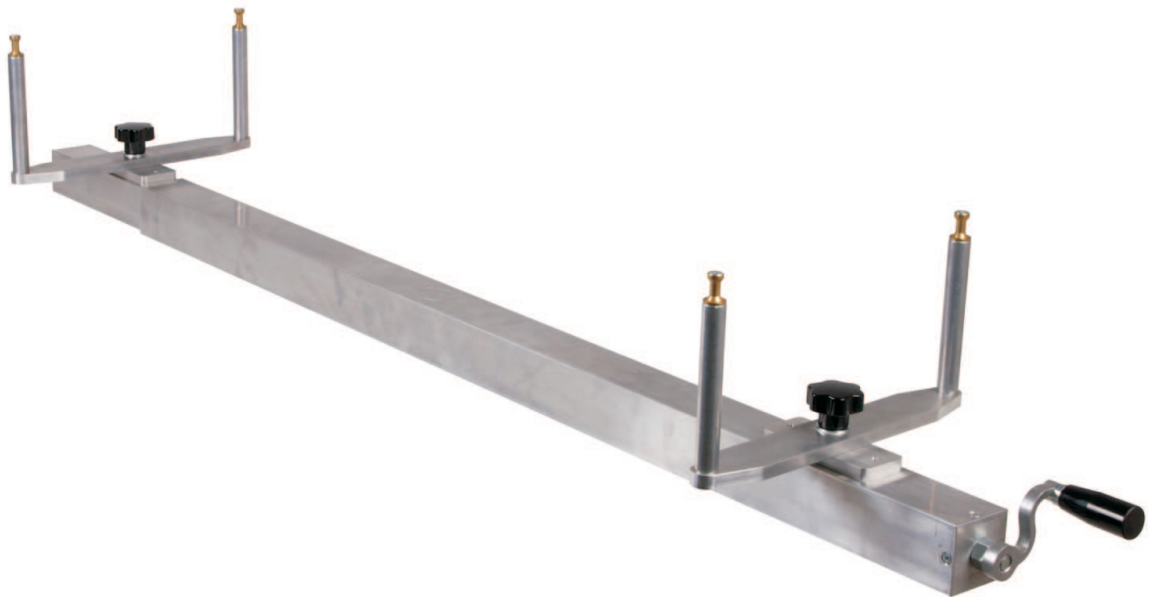

**E X E SEHNENGALGEN**

E X E nimmt einen neuen Sehnenalgen in seine Produktlinie auf.

Obwohl der Sehnenalgen von E X E im Großen und Ganzen den am Markt erhältlichen Produkten ähnlich sieht, weist dieser jedoch einige qualitativ hochwertige Elemente auf, die ihn besonders langlebig und interessant machen. Der Schwachpunkt eines jeden Sehnenalgens ist der Aufsatz an dem die Wicklung stattfindet. Der Sehnenalgen von E X E wird speziell in diesem Bereich besonders robust ausgearbeitet.

Die beiden Aufsätze können

dank der Fixierschrauben einfach gelöst und fixiert werden, während zwei Lager eine flüssige Beweglichkeit der oberen Struktur garantieren und diese immer perfekt senkrecht zur unteren Laufschiene ausrichten.

Das Ende der Stifte ist mit zwei Sicherungen aus Messing bestückt, welche die Fäden innerhalb der Bearbeitungsfläche halten.

Die Längenregulierung findet mittels manueller Kurbel statt und erlaubt somit eine einfache und genaue Einstellung derselben.