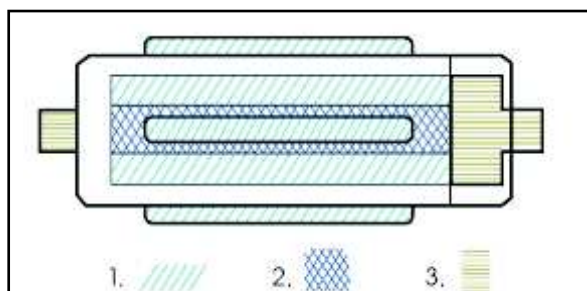

Il corpo principale è composto da un cilindro in alluminio in cui sono inseriti in maniera solidale due strati di gomma ad alta densità separati da una schiuma ad alto potere di assorbimento delle vibrazioni.

Il tutto completato con uno smorzatore in gomma ed un peso di testa.

Filetto per attacco diretto al riser. La posizione più usata è nella parte superiore del riser, per uno smorzamento ottimale.

6 colori tra cui scegliere per un abbinamento perfetto al proprio arco.