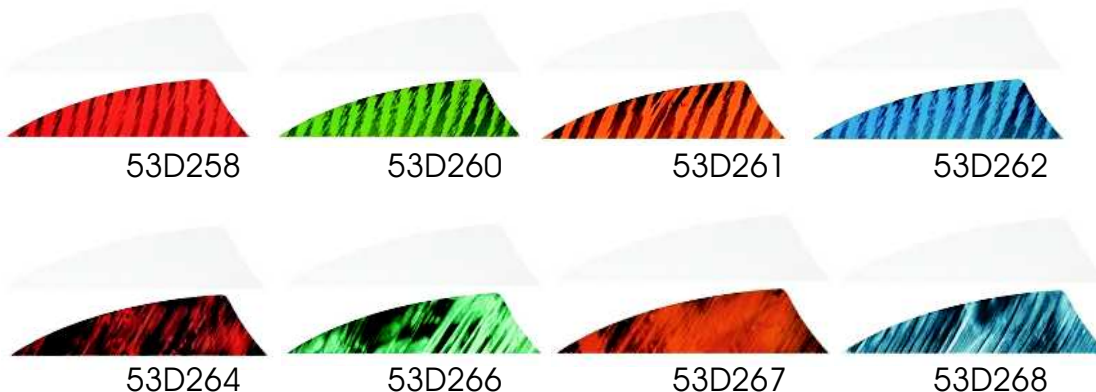

BIGNAMI S.p.A.

Via Lahn, 1
39040 Ora (BZ) - Italy
Tel. +39 0471 803000
Fax +39 0471 810899

www.bignami.it
www.bigarchery.it

email@bigarchery.it

RAYZR FEATHERS

Gateway ha sviluppato un nuovo modello di penna a scudo abbassandone il profilo ed accorciandola fino a 2" dando di fatto alla luce la prima penna naturale di concezione moderna.

Questo nuovo prodotto è stato testato sia nella caccia, dove ha ottenuto un consenso unanime sia per la silenziosità che dona al volo della freccia che per la capacità di stabilizzare frecce con qualsiasi dimensione di punta da caccia, sia nel tiro alla targa.

La sensazione di grande stabilizzazione della freccia è perfettamente apprezzabile nel tiro alla targa soprattutto alle medie e corte distanze, dove le dimensioni estremamente ridotte rendono pressoché nulla la perdita di velocità in uscita della freccia. Le Rayzr si pongono quindi come un'ottima alternativa alle penne naturali da 3" o 4" diffuse soprattutto nel tiro indoor.

Le nuove penne naturali Rayzr sono disponibili in confezioni da 50 pezzi assortiti in 26 pezzi in colore e 24 bianchi.

Sono disponibili le seguenti combinazioni:

BARRATO ROSSO / BIANCOCode 53D258
 BARRATO VERDE / BIANCOCode 53D260
 BARRATO ARANCIO / BIANCO..Code 53D261
 BARRATO BLU / BIANCOCode 53D262
 TREBARK ROSSO / BIANCOCode 53D264
 TREBARK VERDE / BIANCOCode 53D266
 TREBARK ARANCIO / BIANCOCode 53D267
 TREBARK BLU / BIANCOCode 53D268