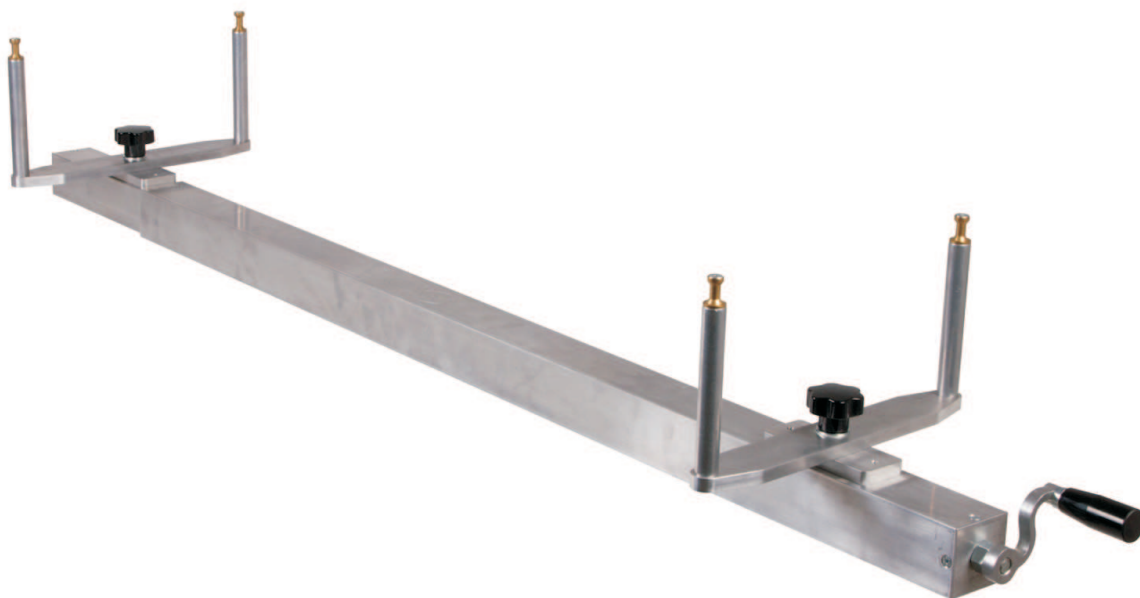

BIGNAMI S.p.A.

Via Lahn, 1
39040 Ora (BZ) - Italy
Tel. +39 0471 803000
Fax +39 0471 810899

www.bignami.it
www.bigarchery.it

email@bigarchery.it

E X E MACCHINA PER CORDE

E X E introduce nella sua linea di prodotti una nuova macchina per corde.

Pur molto simile nell'aspetto generale ad altri prodotti presenti sul mercato la macchina per corde E X E presenta alcuni elementi di un livello qualitativo superiore che la rendono particolarmente interessante e durevole.

Il punto debole di qualsiasi macchina per corde è ovviamente il castello su cui viene fatto l'avvolgimento. La macchina per corde E X E è particolarmente resistente proprio in questo punto. I due castelli possono essere sbloccati e fissati comodamente grazie ai pomelli in plastica, mentre due bronzine ne garantiscono un movimento scorrevole e mantengono sempre perfettamente perpendicolare la struttura superiore sulla scina di scorrimento inferiore.

I perni terminano in due robuste spolette in ottone sagomate in modo da mantenere i fili nella zona operativa.

La regolazione della lunghezza è manuale a manovella, in modo da poterla modificare con semplicità e precisione.

Code 53D377 E X E MACCHINA PER CORDE